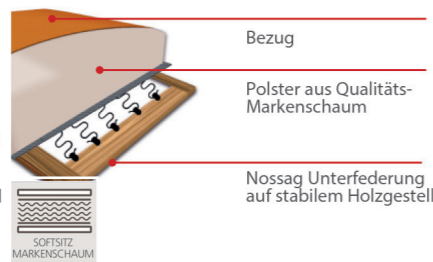

Modell TURIN & TURIN VITAL

PASST
IMMER

vitalSIT.
BOXSPRING-SITZKOMFORT

Sitzhärten:

Komfortsitz mit Federkern

Softsitz mit Markenschaum

Boxspringsitz mit Bonell-Federkern und Tonnentaschenfederkern. Achtung! Bei dieser Ausführung erhöht sich die Sitzhöhe auf 48cm!