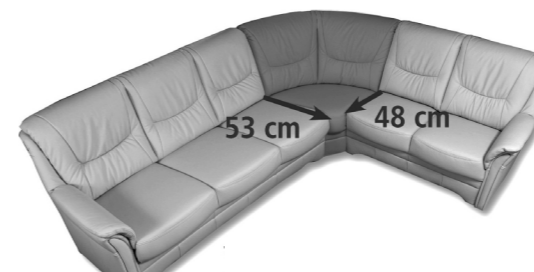

## Sitzhöhe:

2 Sitzhöhen zur Auswahl  
Sitzhöhe 46 oder 49cm

## Sitztiefe:

2 Sitztiefen zur Auswahl  
Sitztiefe L (53cm) oder Sitztiefe K (48cm)

Beide Sitztiefen lassen sich dank Variantenecke in einer Garnitur kombinieren.

Maße Garnitur:

Rückenhöhe:	99 cm (Kopfteilverstellg.unten+SH 46)
Sitzhöhe:	46 oder 49 cm
Sitztiefe:	48 oder 53 cm
Stelltiefe:	85 oder 91cm (je nach gewählter Sitztiefe)
Armteile:	AT 1: 11cm AT 2: 18 cm

Maße TV-Sessel:

Rückenhöhe:	105 cm (Kopfteilverstellg.unten)
Sitzhöhe:	46 cm
Sitztiefe:	53 cm
Armteile:	wie Garnitur

Unsere Empfehlung für Sie:

Relax- u. Einzelsessel

Perfekt wird Ihr neues Sofa mit einem unserer komfortablen und stilvollen Einzelsessel. Manuell oder motorisch verstellbar, verschiedene Optiken, Fußvarianten und Sitzhöhen sowie natürlich eine enorme Bezugsvielfalt stehen Ihnen zur Verfügung. Details hierzu finden Sie in der Typen-/ Preisliste „Relax-und Einzelsessel“