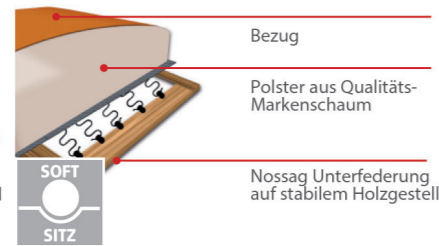

Modell Family Trend - FT 2

PASST
IMMER

maßGENAU.
Polstermöbel im Wunschmaß

Sitzhärten:

Komfortsitz mit Federkern

Softsitz mit Markenschaum

Komfortfunktionen:

Kopfteilverstellung (optional)

Sitztiefenverstellung (inklusive)

Besonderheiten

2 Sitzhöhen zur Auswahl

Qualität

*entsprechend der Bedingungen im Produktpass

Armteile:

AT fest (Standard)

AT - Auflage klappbar (optional)